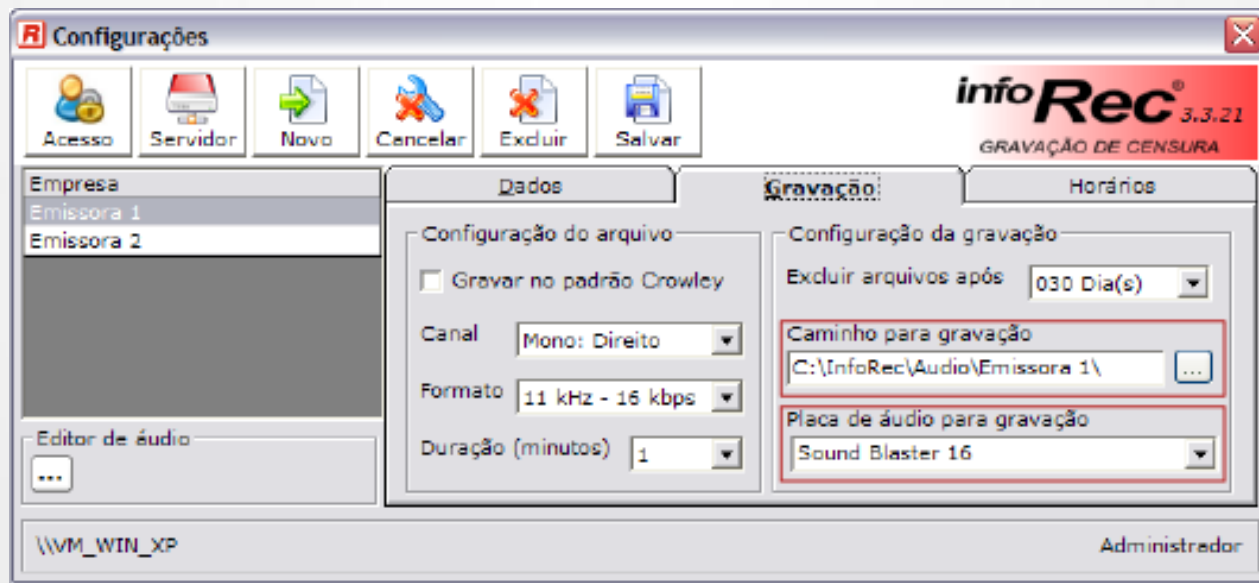

Agilidade e Economia

Sobreposição automática de arquivos, economizando espaço no HD.

Definição do local onde serão armazenados os dados da gravação.