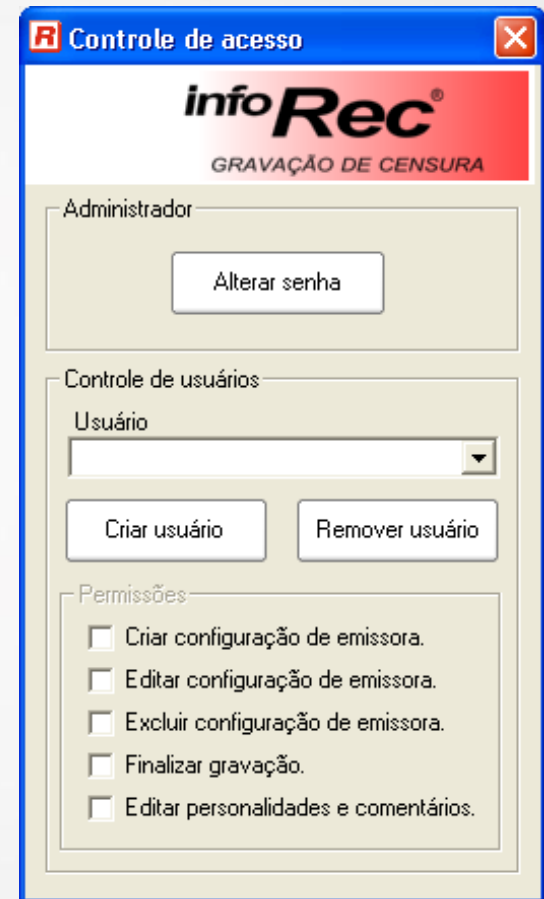

Vantagens

Localização rápida de arquivos por data, hora e minuto.

Controle total dos testemunhais e locuções.

Configuração de inicialização das gravações.

Cadastro e controle de permissões de cada usuário