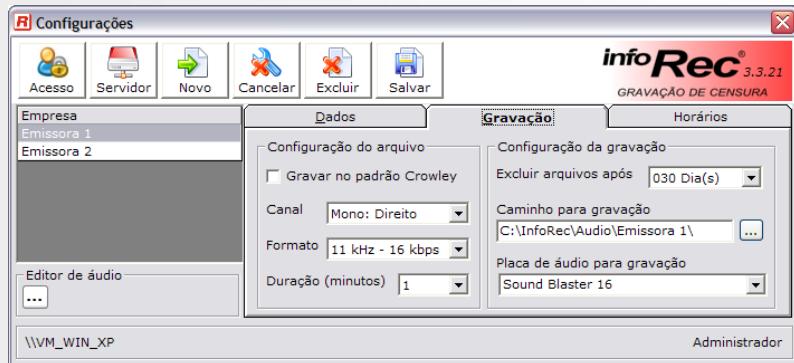

O mais completo gravador de censura para radiodifusão.

Pode-se adquirir a configuração para a gravação de até 8 emissoras diferentes, sem interrupção.

Flexibilidade

O módulo de reprodução possibilita juntar os arquivos gravados e exportá-los para outros formatos, como mp3, wma ou wav.

O InfoRec é extremamente simples de operar, mas muito completo.

Reprodução dos arquivos gravados com filtragem por dia e faixa horária.

Simple e Completo

O sistema é totalmente configurável, atendendo às necessidades específicas dos usuários.