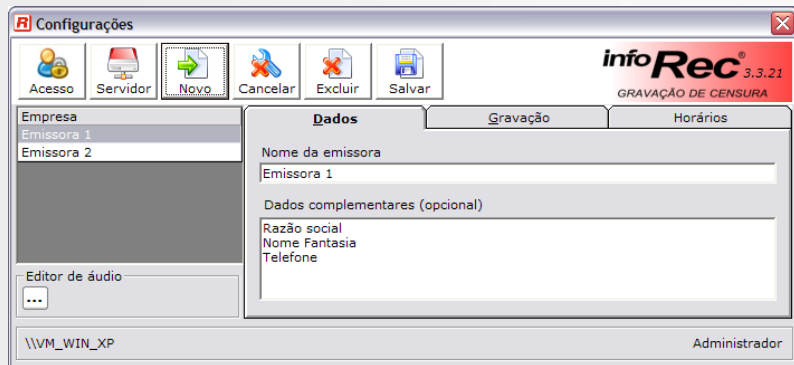

O mais completo gravador de censura para radiodifusão.

Pode-se adquirir a configuração para a gravação de até 8 emissoras diferentes, sem interrupção.

Flexibilidade

O módulo de reprodução possibilita juntar os arquivos gravados e exportá-los para outros formatos, como mp3, wma ou wav.

O InfoRec é extremamente simples de operar, mas muito completo.

Reprodução dos arquivos gravados com filtragem por dia e faixa horária.

Simple e Completo

O sistema é totalmente configurável, atendendo às necessidades específicas dos usuários.